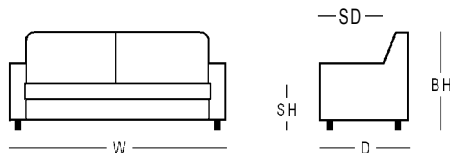

DIMENSION

Updated : 27 / 05 / 2021

Configuration	Width		Seat Width		Depth		Seat Depth		Back Height		Seat Height		Weight		Volume	
	cm	inch	cm	inch	cm	inch	cm	inch	cm	inch	cm	inch	kg	lb	m³	ft³
2.5EL, 2.5ER	200	79	180	71	98	39	60 - 63	24 - 25	67 - 82	26 - 32	45	18	63	139	1.31	46.38
2.5ELS, 2.5ERS	180	71	160	63	98	39	60 - 63	24 - 25	67 - 82	26 - 32	45	18	56	124	1.18	41.14
1.5EL, 1.5ER	110	43	90	35	98	39	60 - 63	24 - 25	67 - 82	26 - 32	45	18	39	86	0.72	25.51
1.25EL, 1.25ER	100	39	80	31	98	39	60 - 63	24 - 25	67 - 82	26 - 32	45	18	31	69	0.66	23.19
1.5NA	90	35	90	35	98	39	60 - 63	24 - 25	67 - 82	26 - 32	45	18	28	62	0.59	20.87
1.25NA	80	31	80	31	98	39	60 - 63	24 - 25	67 - 82	26 - 32	45	18	25	56	0.53	18.55
SQCL, SQCR	98	39	98	39	98	39	-	-	67 - 82	26 - 32	45	18	39	86	0.64	22.72
2.5S	220	87	180	71	98	39	60 - 63	24 - 25	67 - 82	26 - 32	45	18	68	150	1.44	51.01
2.5SS	200	79	160	63	98	39	60 - 63	24 - 25	67 - 82	26 - 32	45	18	62	137	1.31	46.38
AC	110	43	70	28	98	39	-	-	67 - 82	26 - 32	45	18	34	75	0.72	25.51
RFSTA	90	35	90	35	60	24	-	-	-	-	40	16	15	34	0.22	7.63

CONSTRUCTION

- ⇒ **SEAT** : No-sag Spring
- ⇒ **BACK REST** : Rubber Webbing
- ⇒ **SEAT CUSHION** : D/42 + D/65 + D/22
  (RFSTA:D/42 + D/65 + D22)
- ⇒ **BACK REST CUSHION** : D/22
- ⇒ **SOFA LEGS** (front & rear) :
  code : MLG-1714-23L / MLG-1715-23L /
  MLG-1589-23L / MLG-1316-23L /
  MLG-1713-23L
  material : Metal
  height : 180mm (MLG-1714 / 1715 / 1713-23L)
  230mm (MLG-1589-23L)
  100-150mm (MLG-1316-23L)
  colour : 23 = Matte Black

SVITO DM - A0465

Domicil