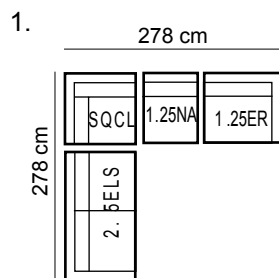

COMBINATIONS

SVITO DM - A0465

Domicil