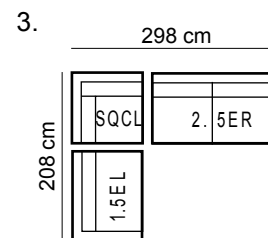

COMBINATIONS

SVITO DM - A0465

Domicil