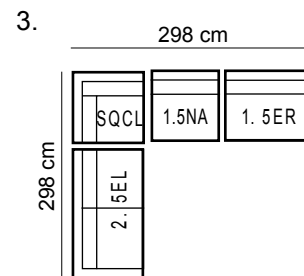

COMBINATIONS

SVITO DM - A0465

Domicil