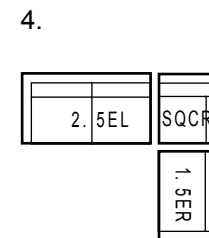

COMBINATIONS

SVITO DM - A0465

Domicil