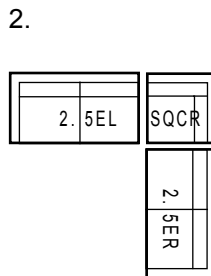

COMBINATIONS

SVITO DM - A0465

Domicil