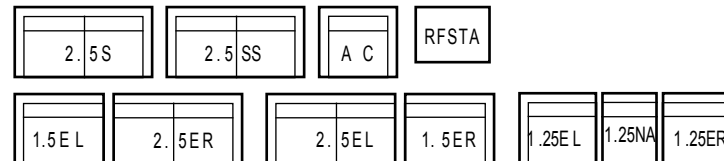

DIMENSION

Updated : 27 / 05 / 2021

Configuration	Width		Seat Width		Depth		Seat Depth		Back Height		Seat Height		Weight		Volume	
	cm	inch	cm	inch	cm	inch	cm	inch	cm	inch	cm	inch	kg	lb	m³	ft³
2.5EL, 2.5ER	200	79	180	71	98	39	60 - 63	24 - 25	67 - 82	26 - 32	45	18	63	139	1.31	46.38
2.5ELS, 2.5ERS	180	71	160	63	98	39	60 - 63	24 - 25	67 - 82	26 - 32	45	18	56	124	1.18	41.14
1.5EL, 1.5ER	110	43	90	35	98	39	60 - 63	24 - 25	67 - 82	26 - 32	45	18	39	86	0.72	25.51
1.25EL, 1.25ER	100	39	80	31	98	39	60 - 63	24 - 25	67 - 82	26 - 32	45	18	31	69	0.66	23.19
1.5NA	90	35	90	35	98	39	60 - 63	24 - 25	67 - 82	26 - 32	45	18	28	62	0.59	20.87
1.25NA	80	31	80	31	98	39	60 - 63	24 - 25	67 - 82	26 - 32	45	18	25	56	0.53	18.55
SQCL, SQCR	98	39	98	39	98	39	-	-	67 - 82	26 - 32	45	18	39	86	0.64	22.72
2.5S	220	87	180	71	98	39	60 - 63	24 - 25	67 - 82	26 - 32	45	18	68	150	1.44	51.01
2.5SS	200	79	160	63	98	39	60 - 63	24 - 25	67 - 82	26 - 32	45	18	62	137	1.31	46.38
AC	110	43	70	28	98	39	-	-	67 - 82	26 - 32	45	18	34	75	0.72	25.51
RFSTA	90	35	90	35	60	24	-	-	-	-	40	16	15	34	0.22	7.63

CONSTRUCTION

- ⇒ **SEAT** : No-sag Spring
- ⇒ **BACK REST** : Rubber Webbing
- ⇒ **SEAT CUSHION** : D/42 + D/65 + D/22
  (RFSTA:D/42 + D/65 + D22)
- ⇒ **BACK REST CUSHION** : D/22
- ⇒ **SOFA LEGS** (front & rear) :
  code : MLG-1714-23L / MLG-1715-23L /
  MLG-1589-23L / MLG-1316-23L /
  MLG-1713-23L
  material : Metal
  height : 180mm (MLG-1714 / 1715 / 1713-23L)
  230mm (MLG-1589-23L)
  100-150mm (MLG-1316-23L)
  colour : 23 = Matte Black

SVITO DM - A0465

Domicil