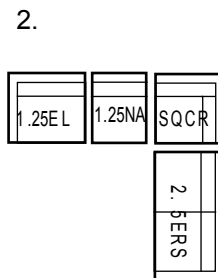

COMBINATIONS

SVITO DM - A0465

Domicil