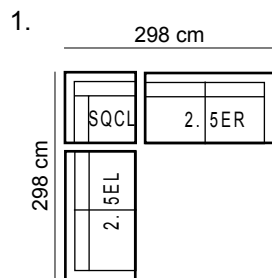

COMBINATIONS

SVITO DM - A0465

Domicil