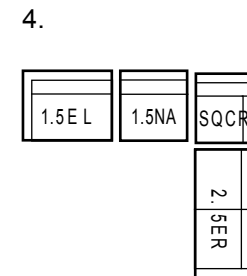

COMBINATIONS

SVITO DM - A0465

Domicil