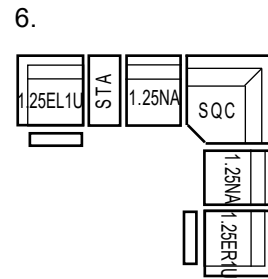

COMBINATIONS

ELYS DM - A6286 - PR

Domicil