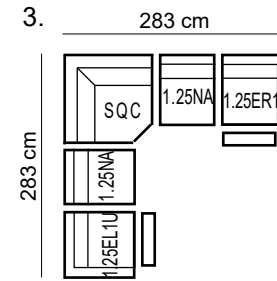

COMBINATIONS

ELYS DM - A6286 - PR

Domicil