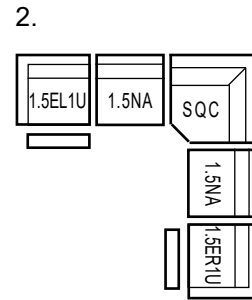

COMBINATIONS

ELYS DM - A6286 - PR

Domicil