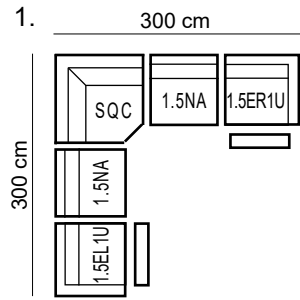

COMBINATIONS

ELYS DM - A6286 - PR

Domicil