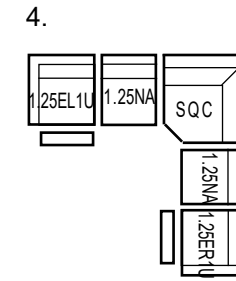

COMBINATIONS

ELYS DM - A6286 - PR

Domicil