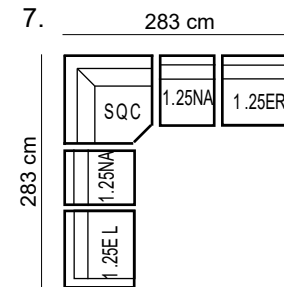

COMBINATIONS

ELYS DM - A6286 - PR

Domicil