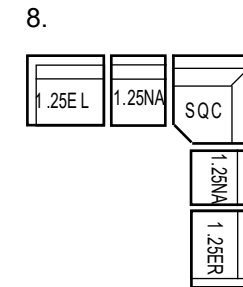

COMBINATIONS

ELYS DM - A6286 - PR

Domicil