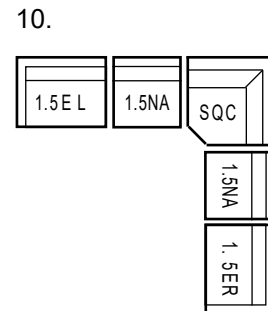

COMBINATIONS

ELYS DM - A6286 - PR

Domicil