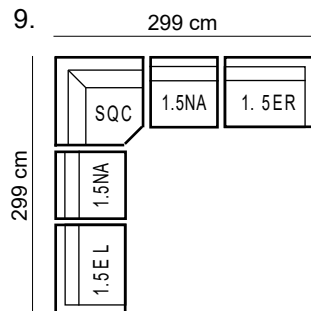

COMBINATIONS

ELYS DM - A6286 - PR

Domicil