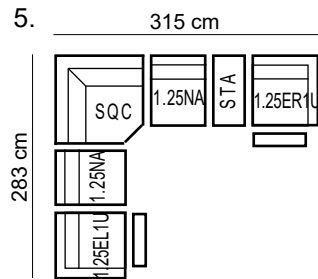

COMBINATIONS

ELYS DM - A6286 - PR

Domicil